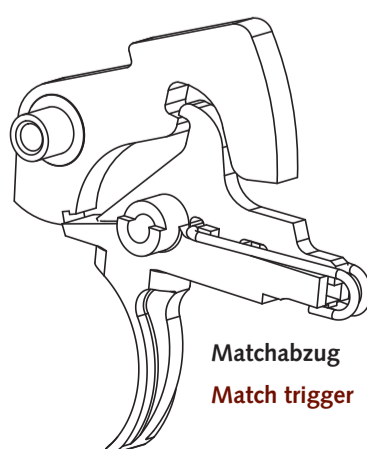

Matchabzug
Match trigger