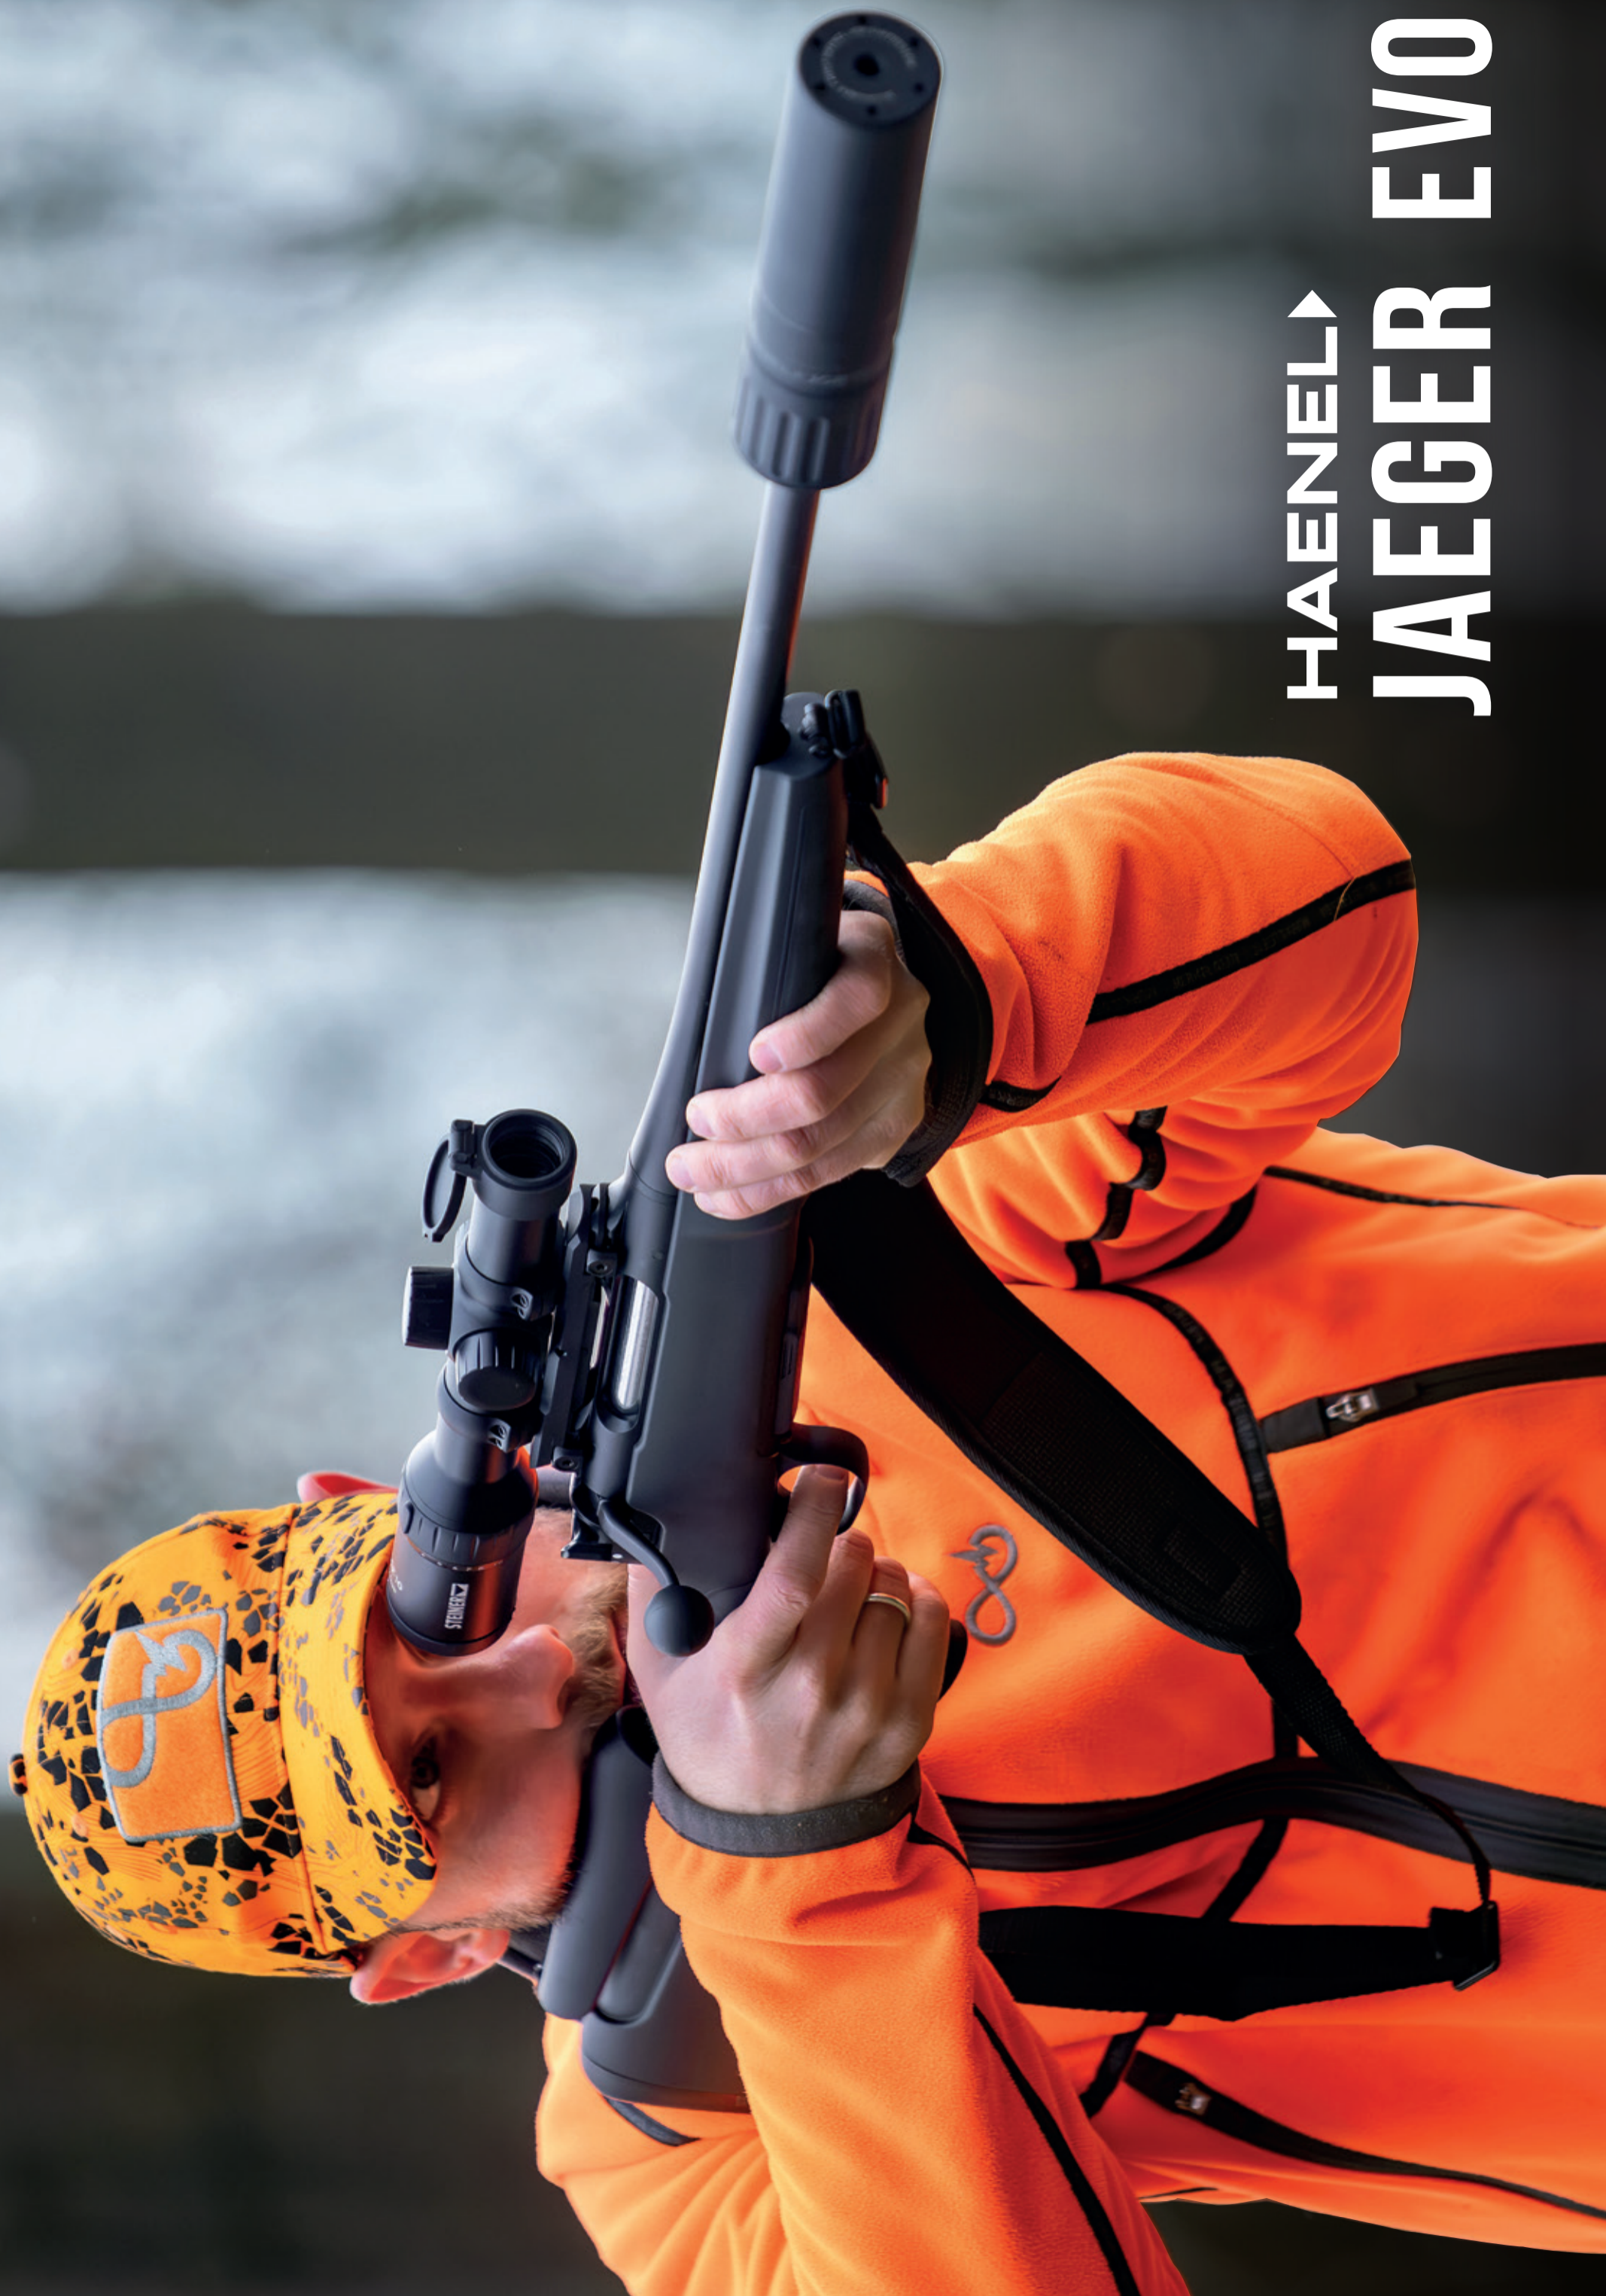

HAENEL
JAEGER EVO