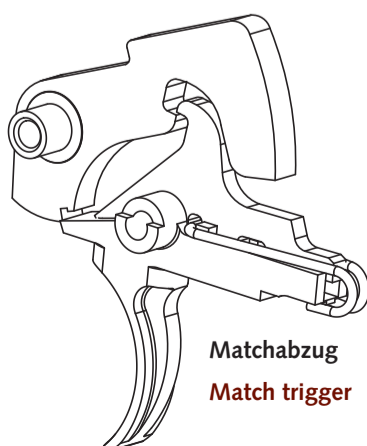

Die Haenel CR 223 ist ein halbautomatisches Gewehr im Kaliber .223 Rem. für Sportschützen. Die Bezeichnung CR steht für Competition Rifle und zielt auf den Zivilmarkt; ein Feststellungsbescheid des Bundeskriminalamtes liegt vor.

The Haenel CR 223 is a semi-automatic rifle with .223 Rem. calibre for sports shooters. The acronym CR stands for Competition Rifle and is aimed at the civilian market; it has been certified accordingly by the German Federal Criminal Police Office (BKA).

Ein speziell ausgearbeitete Suhler Matchabzug ist für alle CR 223 optional erhältlich. Dabei wurde die Abzugseinheit aus dem Vollen gefräst und überarbeitet, um bei einem Abzugsgewicht von rund 1.500 Gramm eine optimale Abzugscharakteristik zu erhalten. Der Matchabzug ist voll kompatibel mit anderen AR-Systemen und kann so auch als Tuningteil verwendet werden. Er ist auch separat als Zubehör erhältlich.

A match trigger, especially developed and manufactured in Suhl, is optionally available. The trigger unit is milled from solid metal and has been further developed to obtain an optimal trigger characteristic with a trigger weight of approx. 1,500 grams. The Suhl-produced Match trigger is fully compatible with other AR systems and can therefore be also used as a tuning component. It is also sold separately as an accessory.