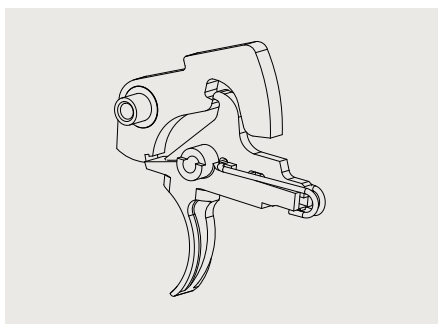

ACCESSOIRES CR 223 / CR 308

Das CR-Waffenkonzept ist modular aufgebaut und kompatibel zum AR-15/M4-Standard. C.G. Haenel selbst bietet darüber hinaus mit seinem Zubehöropartner B&T eine Fülle von Spezial-Accessoires zur Anpassung der Waffe an den Schützen.

The CR weapons concept has a modular build and is compatible with the AR-15/M4 standard. Furthermore, C.G. Haenel themselves offer, together with their component partners B&T, a wide range of special accessories to adjust the rifle to the shooter.

Matchabzug
Abzug mit 1.500g Abzugsgewicht für Präzisionsschützen.
Two stage trigger
Pressure point trigger with 1.500g trigger weight for precision shooters.

Handschutz mit NAR 4694 und KeyMod
Werkzeuglos montierbar / mit zwei NAR 4694 Schienen.
KeyMod hand guard
Mountable without tools / equipped with two NAR 4694 rails.

Beidseitig bedienbarer Durchladehebel
Optional für Sportschützen, bei Behördenausführung serienmäßig.
Ambidextrous charging handle
Optionally for sport shooters, standard for law enforcement rifles.

Atlas Zweibein
Höhenverstellbares Zweibein mit NATO-Rail-Aufnahme.
Atlas Bipod
Height-adjustable bipod with NATO-rail-mount.