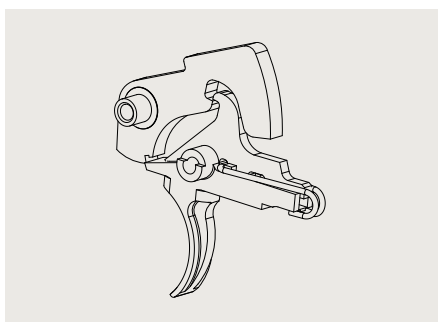

# ACCESSOIRES CR 223 / CR 308

Das CR-Waffenkonzept ist modular aufgebaut und kompatibel zum AR-15/M4-Standard. C.G. Haenel selbst bietet darüber hinaus mit seinem Zubehöropartner B&T eine Fülle von Spezial-Accessoires zur Anpassung der Waffe an den Schützen.

The CR weapons concept has a modular build and is compatible with the AR-15/M4 standard. Furthermore, C.G. Haenel themselves offer, together with their component partners B&T, a wide range of special accessories to adjust the rifle to the shooter.

**Matchabzug**  
Abzug mit 1.500g Abzugsgewicht für Präzisionsschützen.  
**Two stage trigger**  
Pressure point trigger with 1.500g trigger weight for precision shooters.

**Handschutz mit NAR 4694 und KeyMod**  
Werkzeuglos montierbar / mit zwei NAR 4694 Schienen.  
**KeyMod hand guard**  
Mountable without tools / equipped with two NAR 4694 rails.